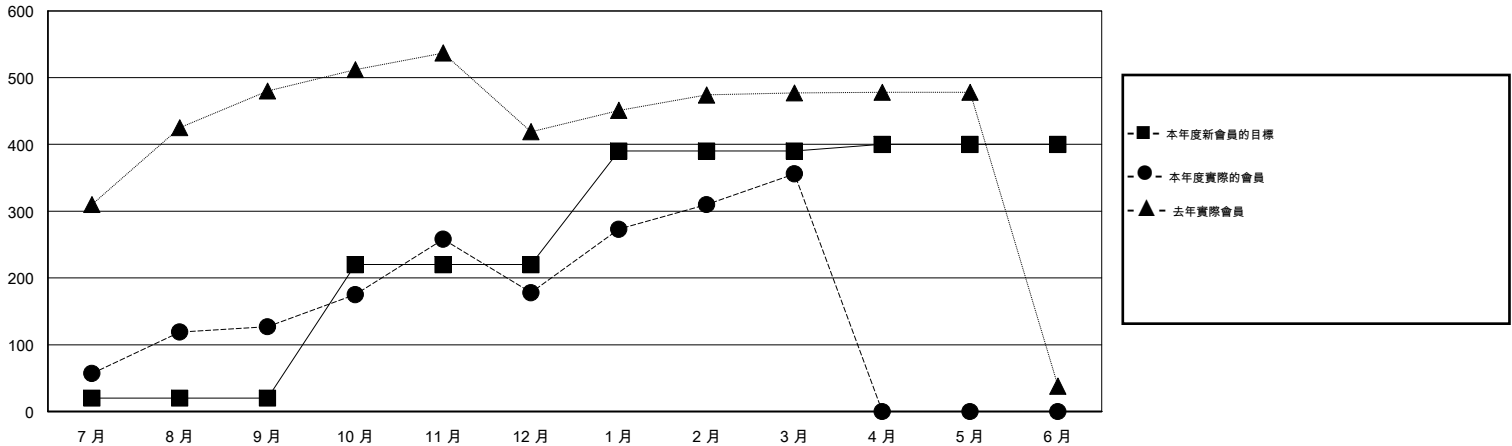

# MONTHLY MEMBERSHIP PROGRESS REPORT

District 300C1

Results as of: 3/31/2014

GMT: PEI-JEN CHEN

地點 REP OF CHINA

GMT憲章區 5

分會				
成果 2013-2014				
季	新分會目標	實際新會	實際取消的分會	實際淨增/減
7月/8月/9月	2	1	0	1
10月/11月/12月	0	0	0	0
1月/2月/3月	0	0	0	0
4月/5月/6月	0	0	0	0

位會員@每位須繳				
成果 2013-2014				
季	新會員目標	實際添加會員總數	實際退會會員	實際淨增/減
7月/8月/9月	20	187	60	127
10月/11月/12月	200	186	135	51
1月/2月/3月	170	191	13	178
4月/5月/6月	10	0	0	0

目標與實際新會累積

目標和實際會員累積

已取消的分會: 0	57 CLUBS OF 71 增添1位或以上的新會員	性別分佈
放棄的會員	<a href="#">點擊這裡取得健康評估資料</a>	男 2,028 (76.10%)
過世 2		女 637 (23.90%)
分會已取消 0		家庭單位會員 244
其他 206		戶長 107
總計 208		非戶長 137