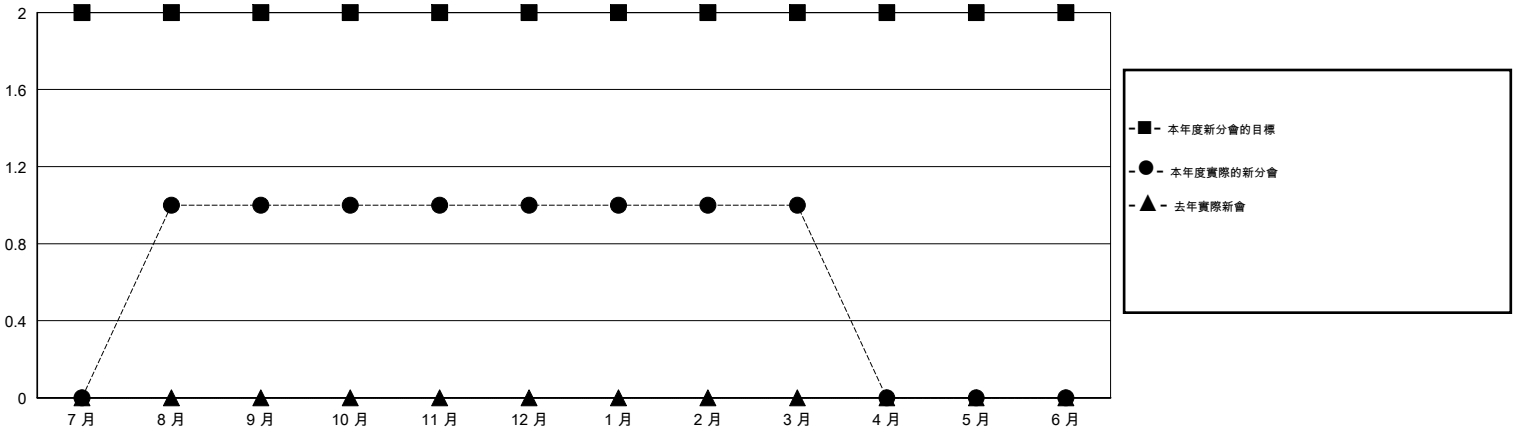

# MONTHLY MEMBERSHIP PROGRESS REPORT

District 300C1

Results as of: 3/31/2014

GMT: PEI-JEN CHEN

地點 REP OF CHINA

GMT憲章區 5

分會				
成果 2013-2014				
季	新分會目標	實際新會	實際取消的分會	實際淨增/減
7月/8月/9月	2	1	0	1
10月/11月/12月	0	0	0	0
1月/2月/3月	0	0	0	0
4月/5月/6月	0	0	0	0

位會員@每位須繳				
成果 2013-2014				
季	新會員目標	實際添加會員總數	實際退會會員	實際淨增/減
7月/8月/9月	20	187	60	127
10月/11月/12月	200	186	135	51
1月/2月/3月	170	191	13	178
4月/5月/6月	10	0	0	0

目標與實際新會累積

目標和實際會員累積

已取消的分會: 0	57 CLUBS OF 71 增添1位或以上的新會員	性別分佈
放棄的會員	<a href="#">點擊這裡取得健康評估資料</a>	男 2,028 (76.10%)
過世 2		女 637 (23.90%)
分會已取消 0		家庭單位會員 244
其他 206		戶長 107
總計 208		非戶長 137